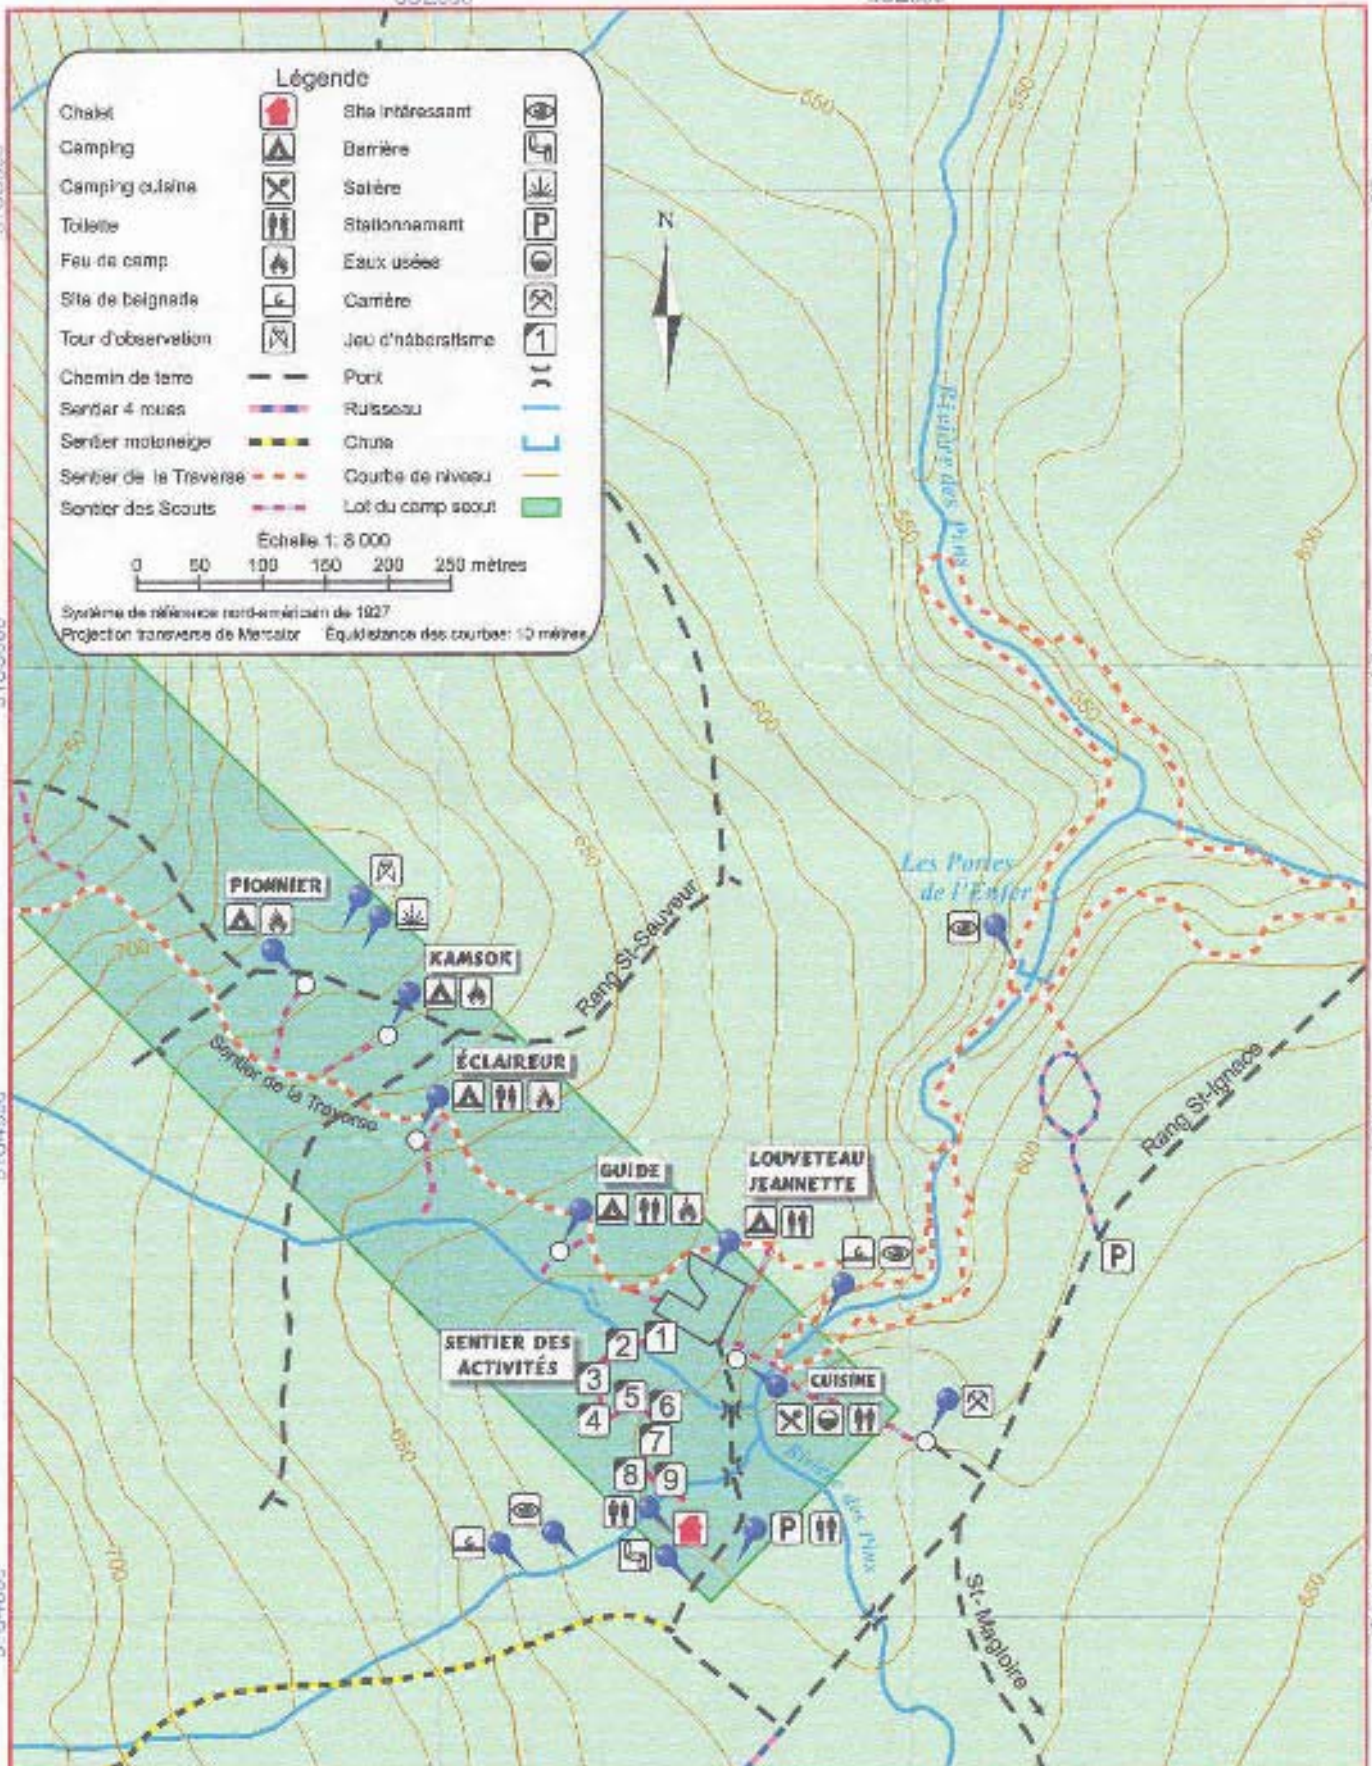

TERRAIN 46E LAUZON

ST-PHILÉMON-SUD

392000

392500

Légende

Chalet		Site intéressant	
Camping		Barrière	
Camping cuisine		Salière	
Toilette		Stationnement	
Feu de camp		Eaux usées	
Site de baignade		Carrière	
Tour d'observation		Jeu d'habileté	
Chemin de terre		Port	
Sentier 4 roues		Ruisseau	
Sentier moto-neige		Chute	
Sentier de la Traversée		Courbe de niveau	
Sentier des Scouts		Lot du camp scout	

Échelle 1: 8 000

0 50 100 150 200 250 mètres

Système de référence nord-américain de 1927
Projection transverse de Mercator Équidistance des courbes: 10 mètres

5165500
5165000
5164500
5164000

5165500
5165000
5164500
5164000

392000

392500